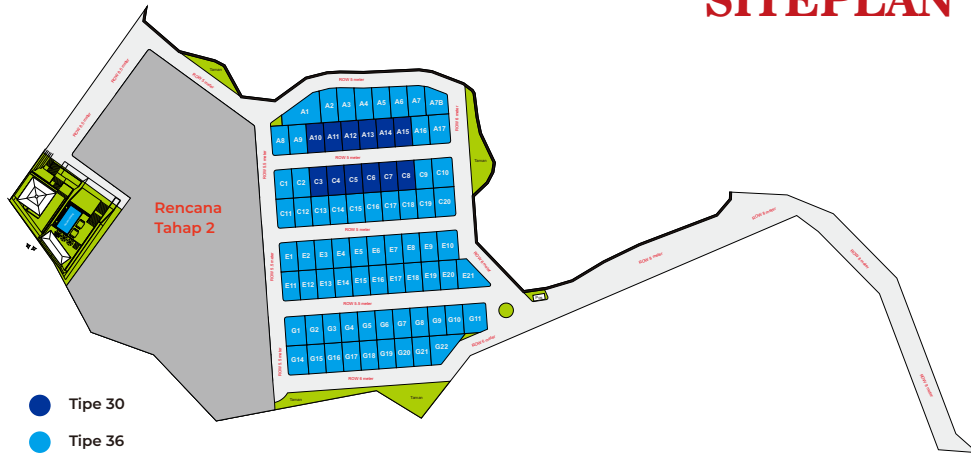

Lokasi *Tepat* dan Strategis

- 2 Menit ke RS At - Turots
- 7 Menit ke SMAN 1 Seyegan
- 8 Menit ke SMPN 1 Seyegan
- 9 Menit ke Pasar Godean
- 9 Menit ke Polsek Seyegan
- 18 Menit ke Universitas Muhammadiyah Yogyakarta
- 25 Menit ke Tugu Jogja
- 20 Menit ke Jogja City Mall
- 15 Menit ke Gamplong Studio
- 15 Menit ke RS UGM Yogyakarta
- 15 Menit ke Univ. Mercu Buana
- 20 Menit ke Universitas Teknologi Yogyakarta

Contact Person

Developed by
PT. Citra Taman Asri
(Group of Cakrawala Metrik)

Alamat PT. Citra Taman Asri
Jl. Wahidin No. 68, Klitren, Gondokusuman,
Kota Yogyakarta 55511

Alamat PT. Cakrawala Metrik
Jl. Nogobondo No. 09 Rejowinangun,
Kotagede, Kota Yogyakarta 55171

Hunian Minimalis di Barat Kota Yogyakarta

- ✔ Smarthome
- ✔ Taman
- ✔ Kolam Renang
- ✔ Kafe
- ✔ Masjid

SITEPLAN

Tipe 36

Tipe 30

1 Ruang Tamu

1 Kamar Mandi

1 Carport